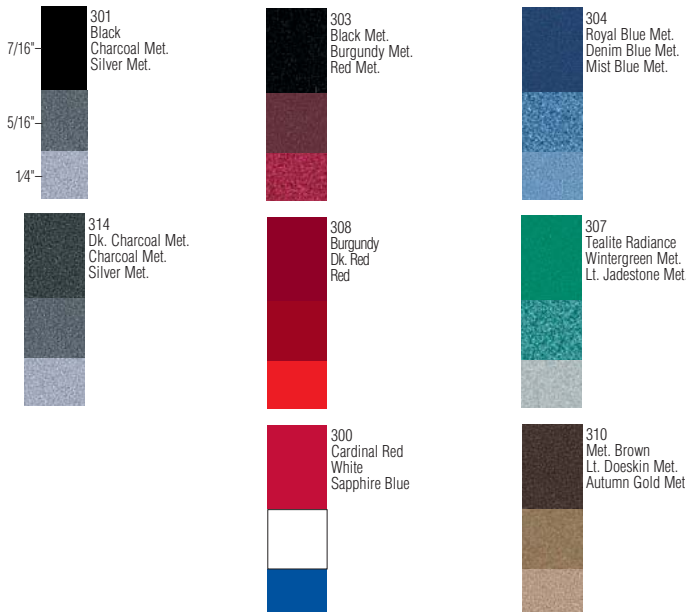

1" TRI-COLOR P/N 0316